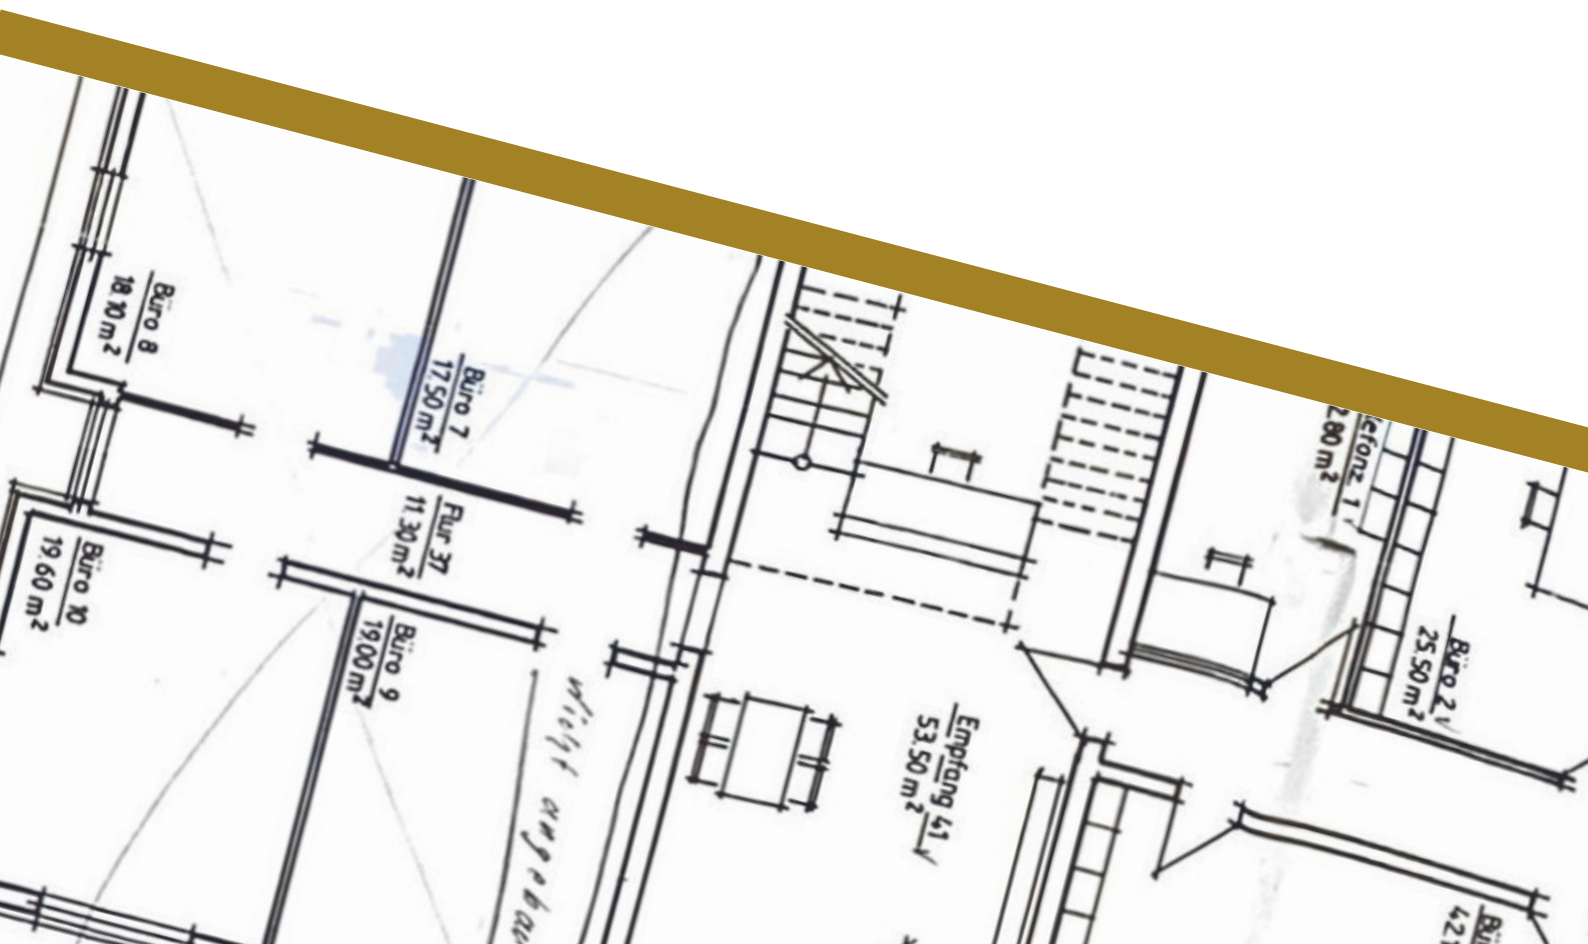

EVENTSCHMIEDE KOBLENZ

Unsere Optionen - Deine Wahl!

-  Besprechungsraum für bis zu 8 Personen
-  inkl. Technik (Flatscreen 55“, Flipchart, Whiteboard)
-  Parkplätze in direkter Umgebung

Raummiete

4 Stunden / halber Tag
79,00 €
(09:00 - 13:00 Uhr)